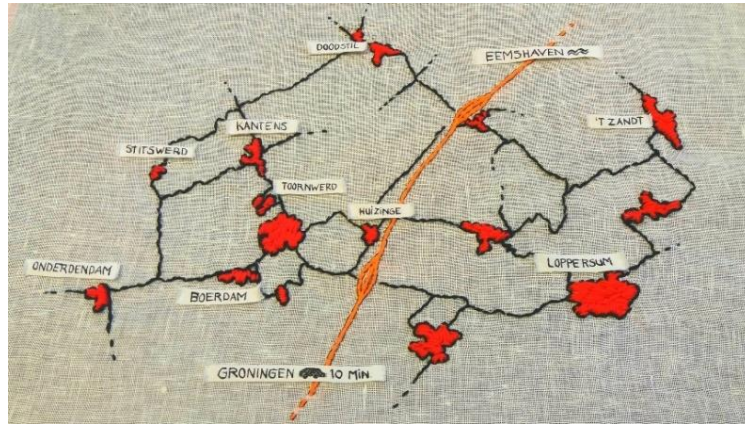

Welkom op zondag 7 maart van 12.00 tot 17.00 uur bij:

- Gerda Onnes Langestraat 5 Kantens 9995PD www.gerdaonnes.com **
- Helga en Rudy Epraim Pastorieweg 27 Kantens 9995 PM
- Edwin Grissen/Galerie de Winkel Achterweg 2 Onderdendam 9959PD www.edwingrissen.com **
  Inlijstingen zijn ook mogelijk.
- Rieneke Gollnau Uiterdijk 22 Onderdendam 9959PK www.rienekegollnau.nl . *
- Nanny ter Wiel: Molenweg 47 Loppersum: www.nannyterwiel.nl **
- Jan Schoffelmeijer Nieuwstraat 6 Loppersum 9919 AZ www.janschoffelmeijer.nl **
- Emca Wildeman Hoofdweg 21 Huizinge 9992TS www.wildontwerp.nl **

** Bij deze kunstenaars kunt u zich inschrijven voor de winactie "kunst in uw huis". Waarbij de winnaar voor het binnengekomen bedrag een kunstwerk aan kan schaffen.

Kijk voor meer informatie op:

www.atelierroutehogenoorden.jouwweb.nl